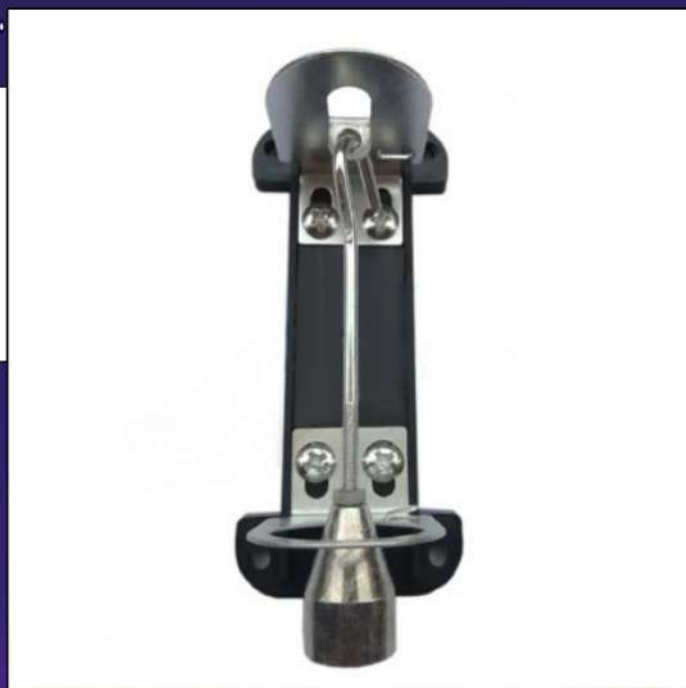

Prix : 55 euros

Option destinée aux bornes d'arcade, bartop et pincab.

Balancier tilt-flipper

Prix : 40 euros

Option destinée au pincab.

Vous pouvez tester
ces produits
dans mon showroom ou lors
d'une expo dans un salon!